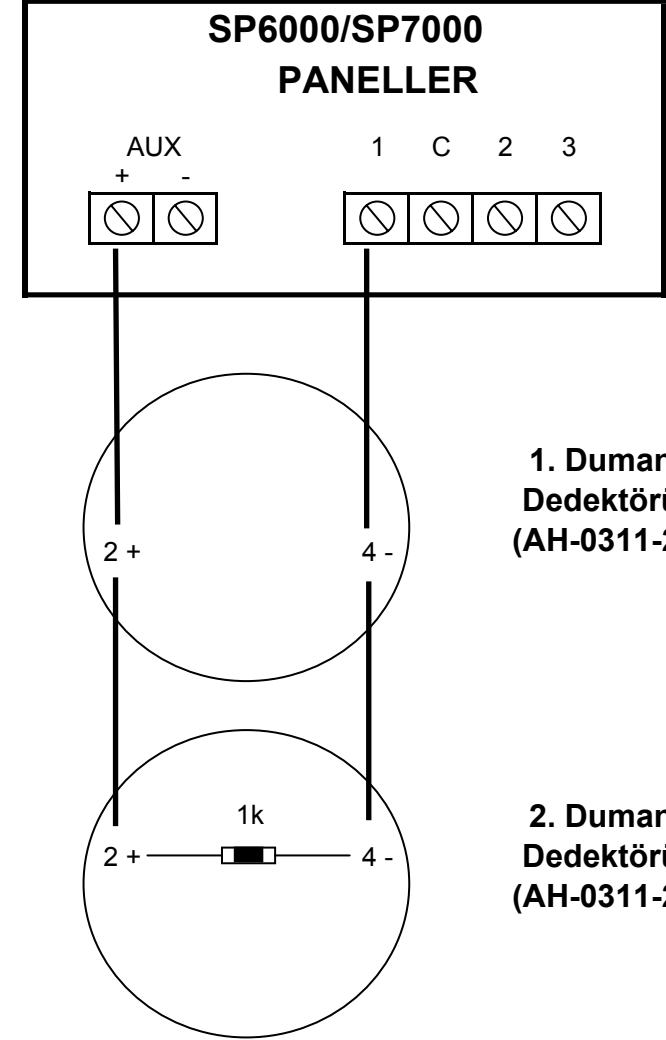

**RÖLELİ DUMAN DEDEKTÖRÜ
BAĞLANTI ŞEMASI
AH-0311-4
(E55/SP/MG serileri)**

**Duman Dedektörü
(AH-0311-4)**

**KONVANSİYONEL İKİ KABLOLU DUMAN
DEDEKTÖRÜ BAĞLANTI ŞEMASI
AH-0311-2
(sadece SP6000,SP7000 serisi)**

**1. Duman
Dedektörü
(AH-0311-2)**

**2. Duman
Dedektörü
(AH-0311-2)**

Not: 2 Kablolü Duman dedektörü bağlantısı yapıldığında [706] adresinden [3]'ü yakınız.