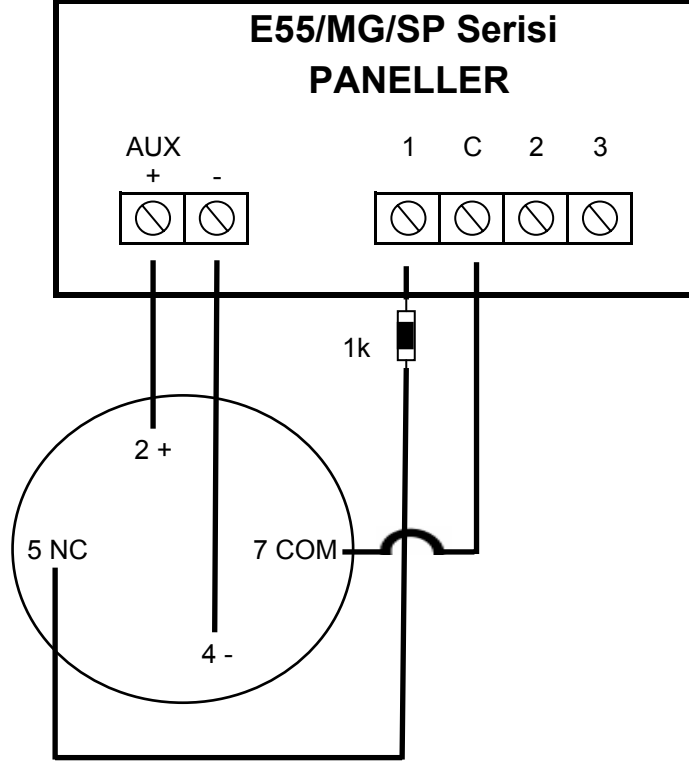

**RÖLELİ DUMAN DEDEKTÖRÜ
BAĞLANTI ŞEMASI
AH-0311-4
(E55/SP/MG serileri)**

**Duman Dedektörü
(AH-0311-4)**

**KONVANSİYONEL İKİ KABLOLU DUMAN
DEDEKTÖRÜ BAĞLANTI ŞEMASI
AH-0311-2
(sadece SP6000,SP7000 serisi)**

**1. Duman
Dedektörü
(AH-0311-2)**

**2. Duman
Dedektörü
(AH-0311-2)**

Not: 2 Kablolü Duman dedektörü bağlantısı yapıldığında [706] adresinden [3]'ü yakınız.