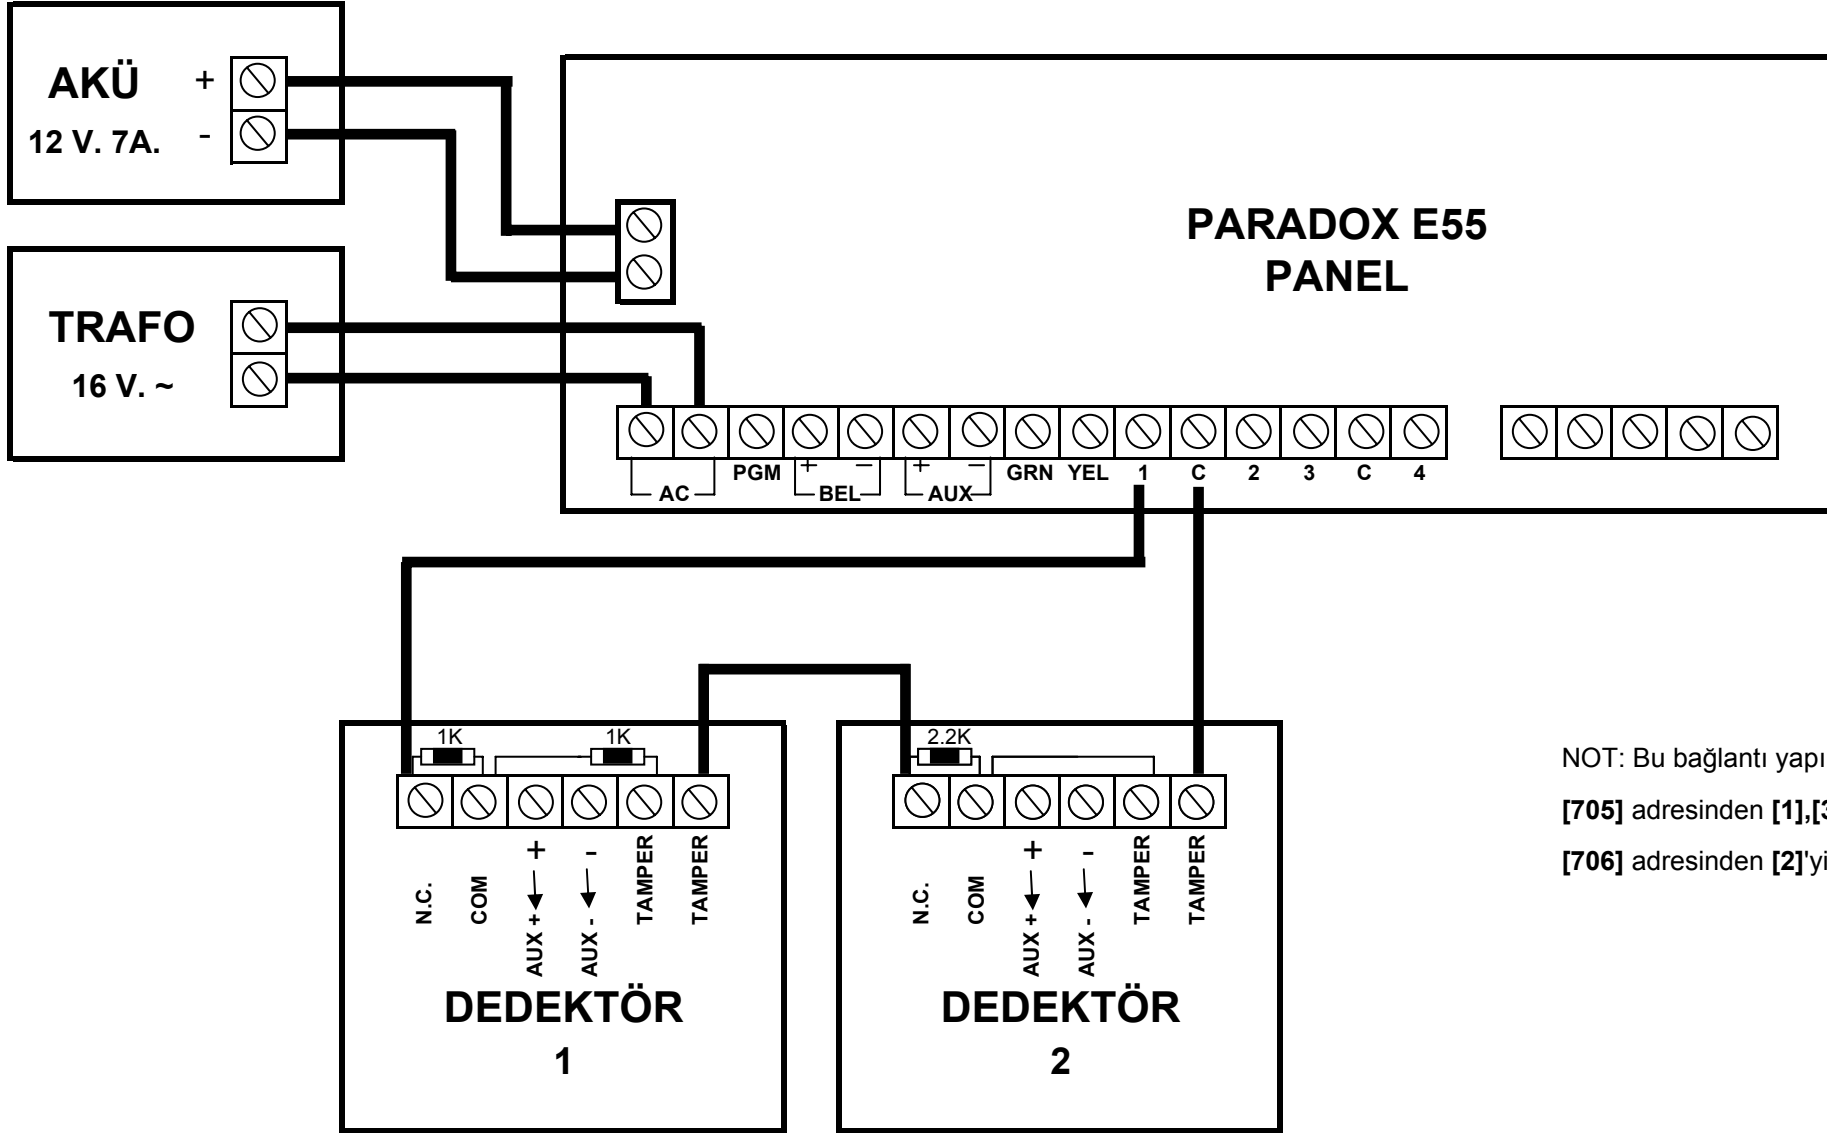

PARADOX ESPRIT E55 / SPECTRA SP / MAGELLAN MG/ DIGIPLEX EVO ATZ SERİ DEDEKTÖR BAĞLANTI ŞEMASI

Tamperli ve Kablo Hatası Tanımlı

NOT: Bu bağlantı yapıldığında;
[705] adresinden [1],[3],[4]'ü
[706] adresinden [2]'yi yakınız.