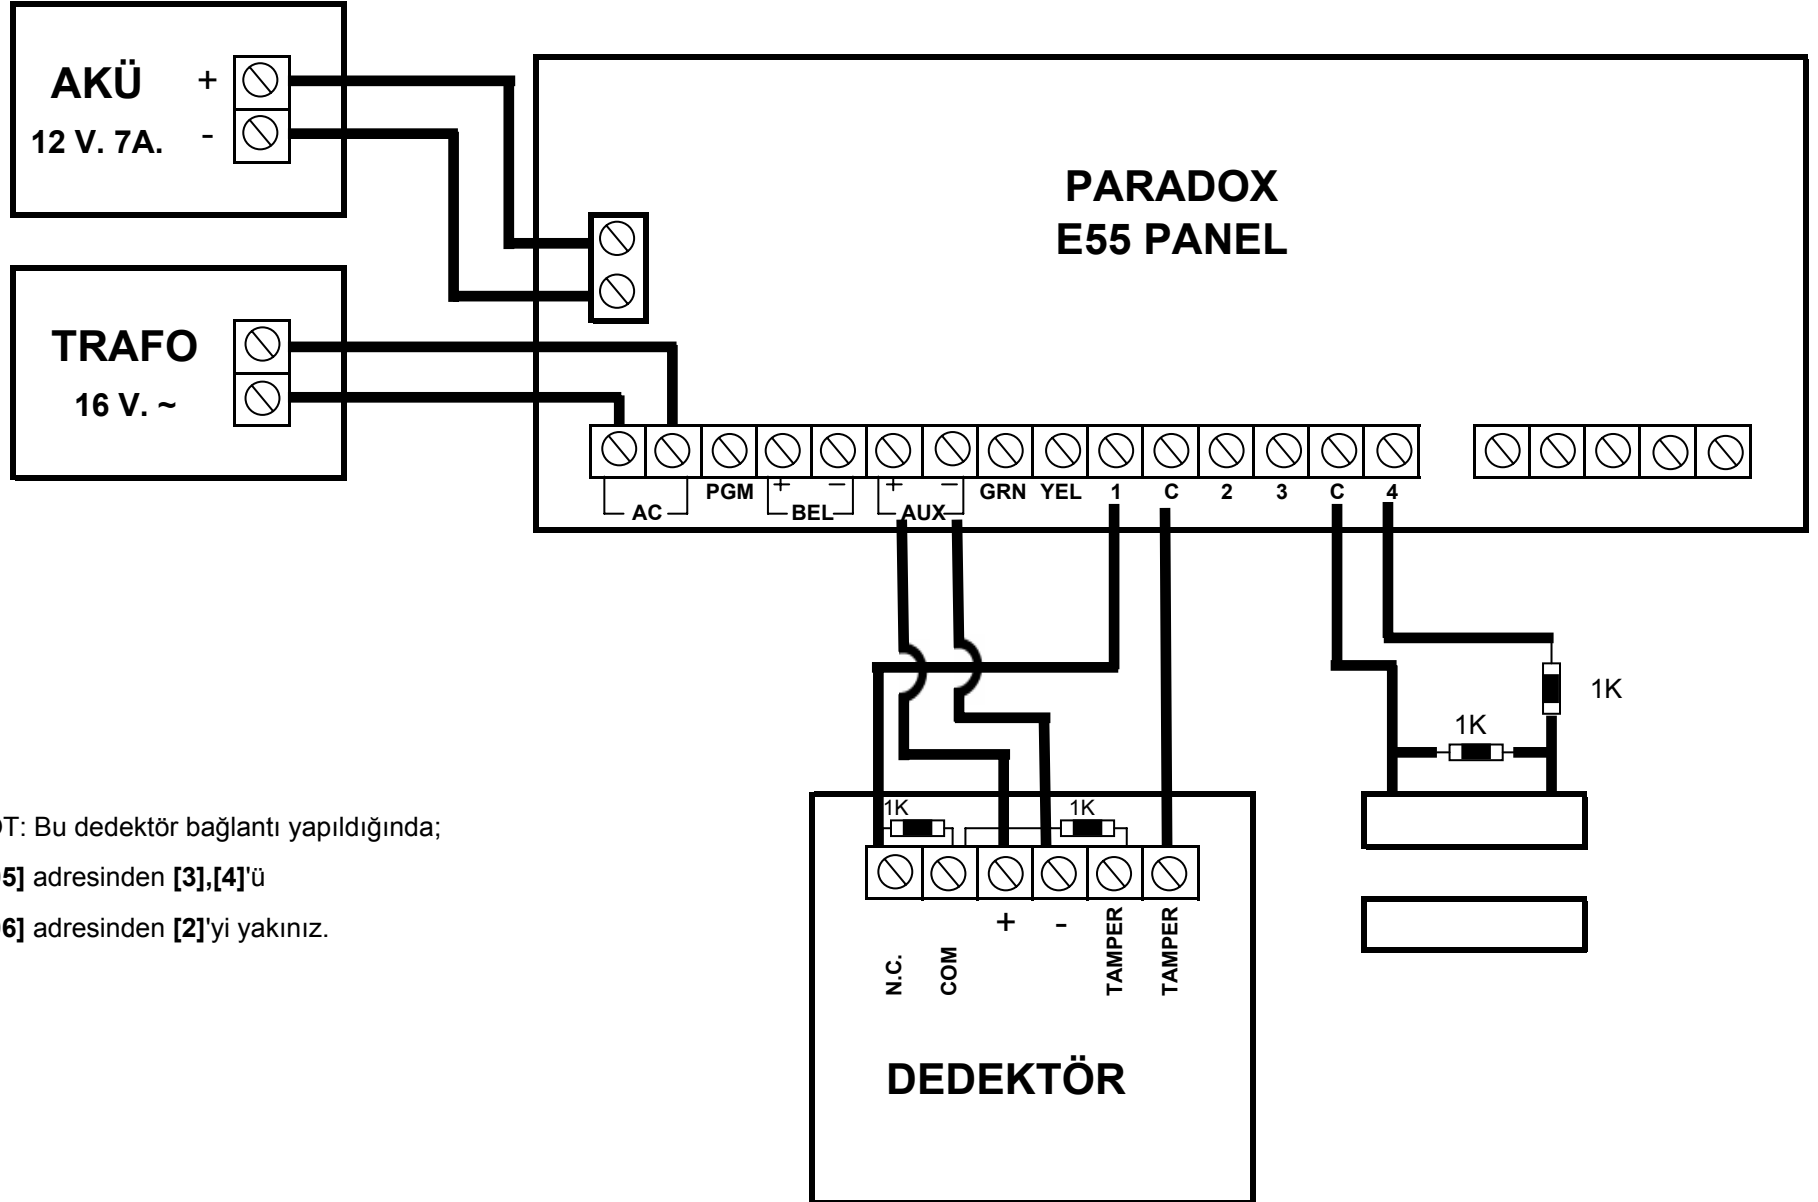

# PARADOX ESPRIT E55 / SPECTRA SP / MAGELLAN MG/ DIGIPLEX EVO SERİ DEDEKTÖR BAĞLANTI ŞEMASI

Tamperli ve Kablo Hatası Tanımalı

NOT: Bu dedektör bağlantı yapıldığında;

[705] adresinden [3],[4]'ü

[706] adresinden [2]'yi yakınız.